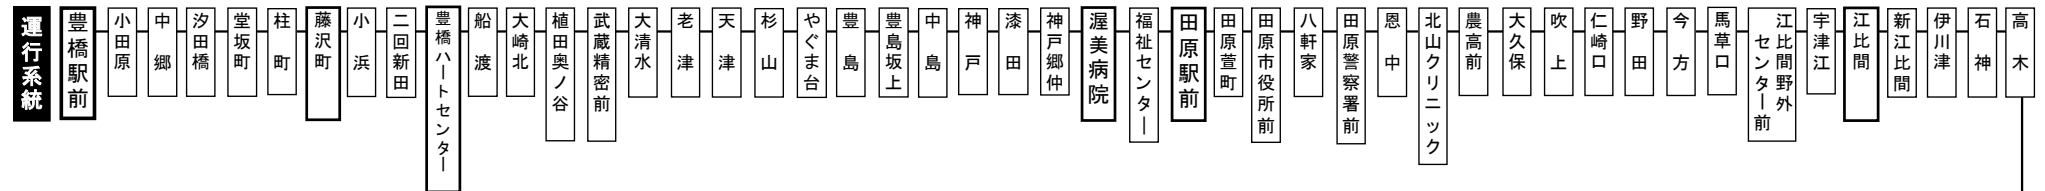

伊良湖本線 時刻表

高速バスほの国号 豊橋京都線

豊橋・豊川 ↔ 京都深草・京都駅八条口

07:00 → 07:21 →→ 10:20 → 10:35

20:30 ← 20:07 ←← 17:00 ← 16:45

高速バス専用ダイヤル 0532-44-8412

★★毎日運行★★

豊橋～京都 片道3,500円

豊川～京都 片道3,300円