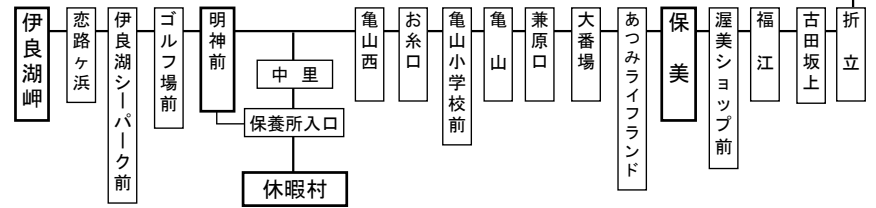

お問合せ 豊鉄バス 渥美営業所 TEL 0531-33-0211